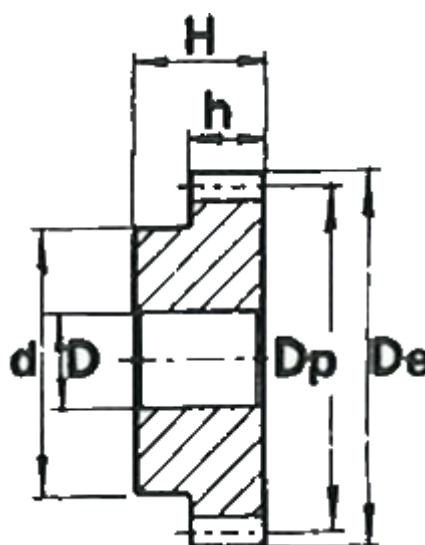

Varenummer: 616501030034
Beskrivelse: Cylindrisk tandhjul med nav
34 tdr. Modul 3

Mål

Antal tænder = 34
d = 70
D = 20
De = 108
Deling (Pitch) = 9.4248
Dp = 102
H = 50
h = 30

Modul = 3